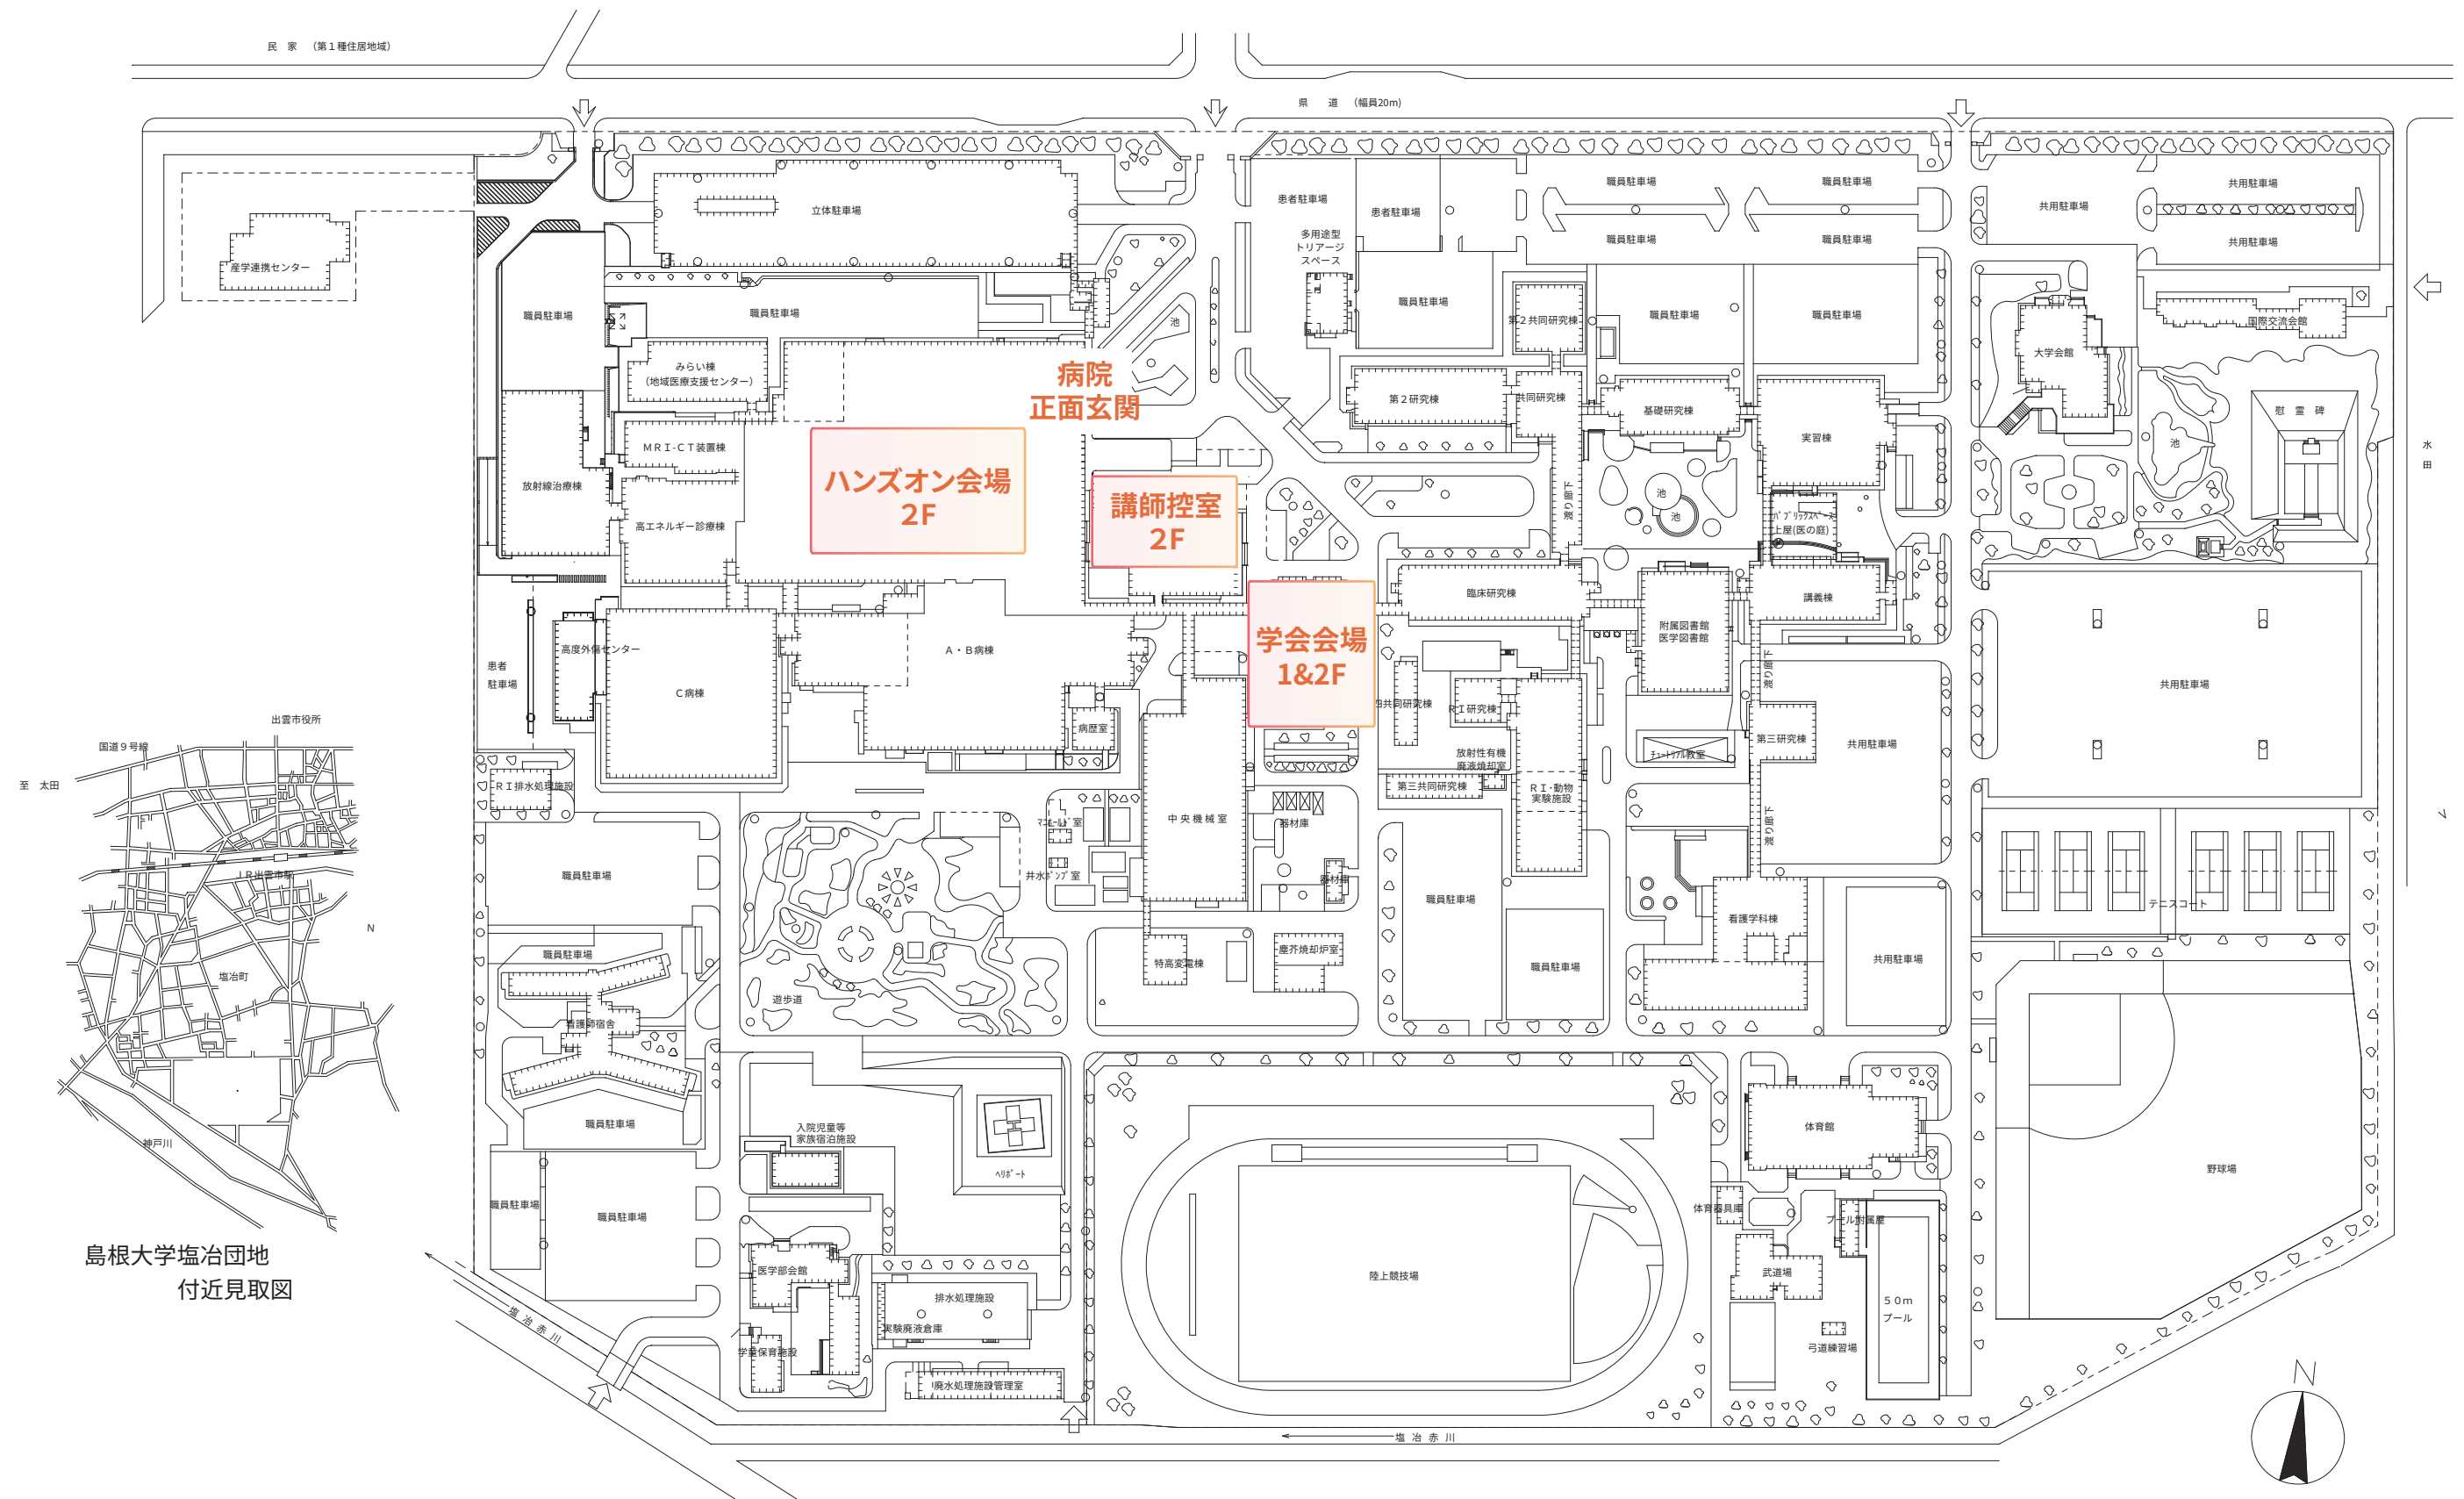

国立大学法人 島根大学 出雲キャンパス

配置図 S=1:1000