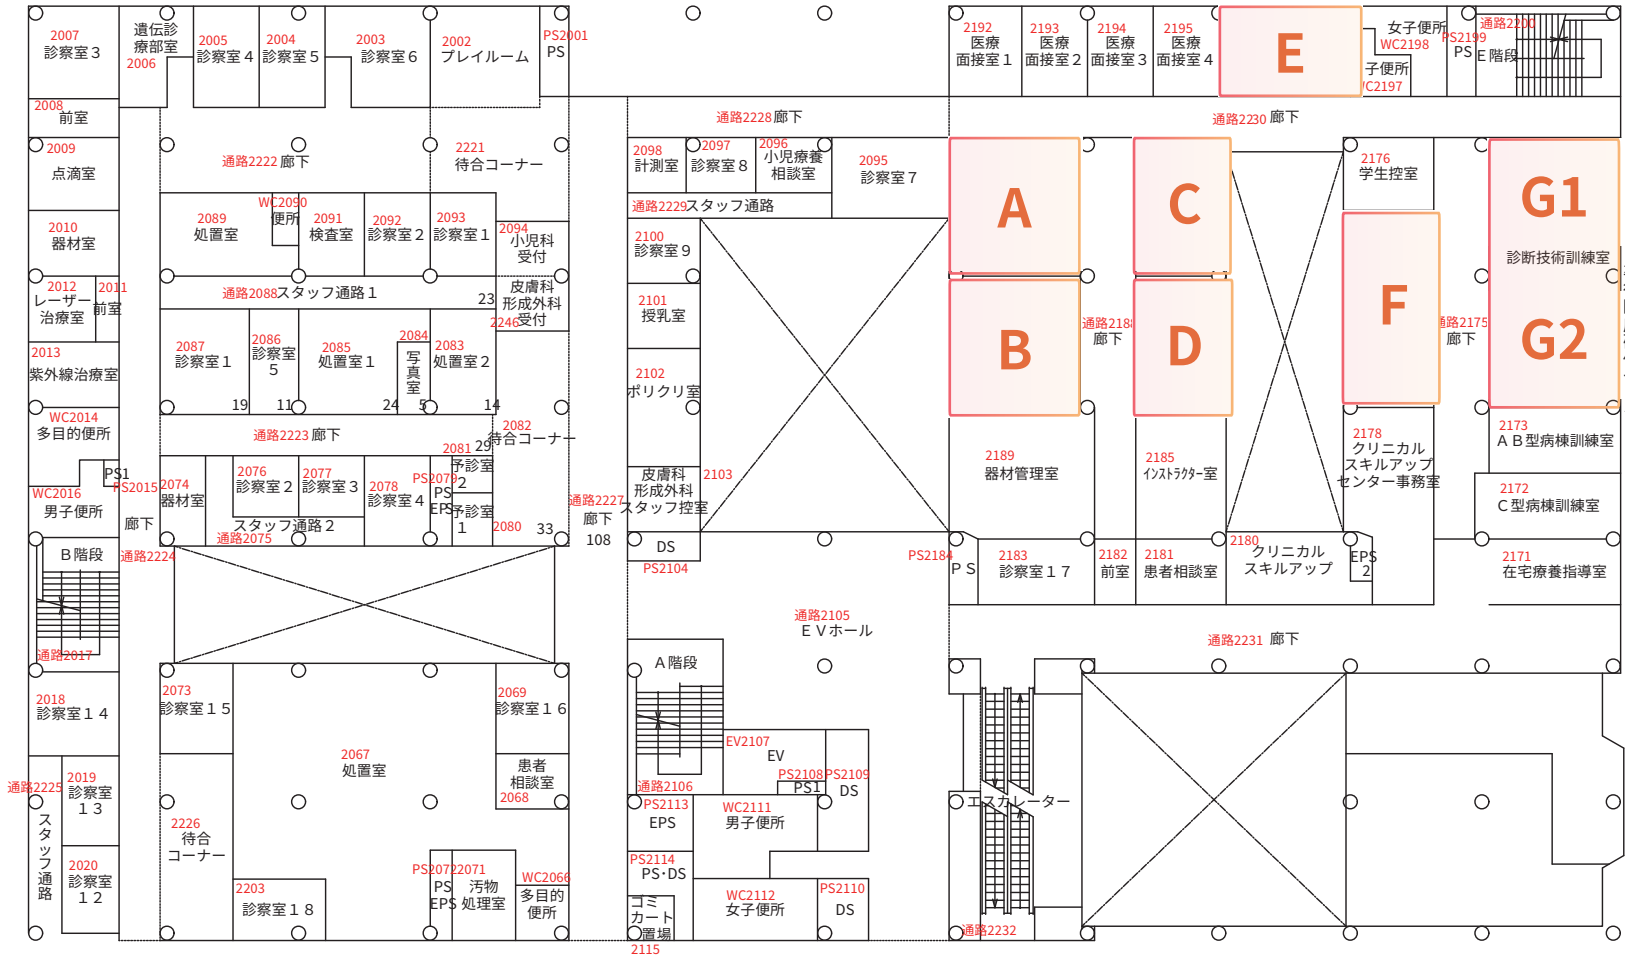

# クリニカルスキルアップセンター (ハンズオン)

卒後臨床研修センター

G1  
診断技術訓練室

G2  
A B 型病棟訓練室

2173  
A B 型病棟訓練室

2172  
C 型病棟訓練室

2171  
在宅療養指導室

2178  
クリニカル  
スキルアップ  
センター事務室